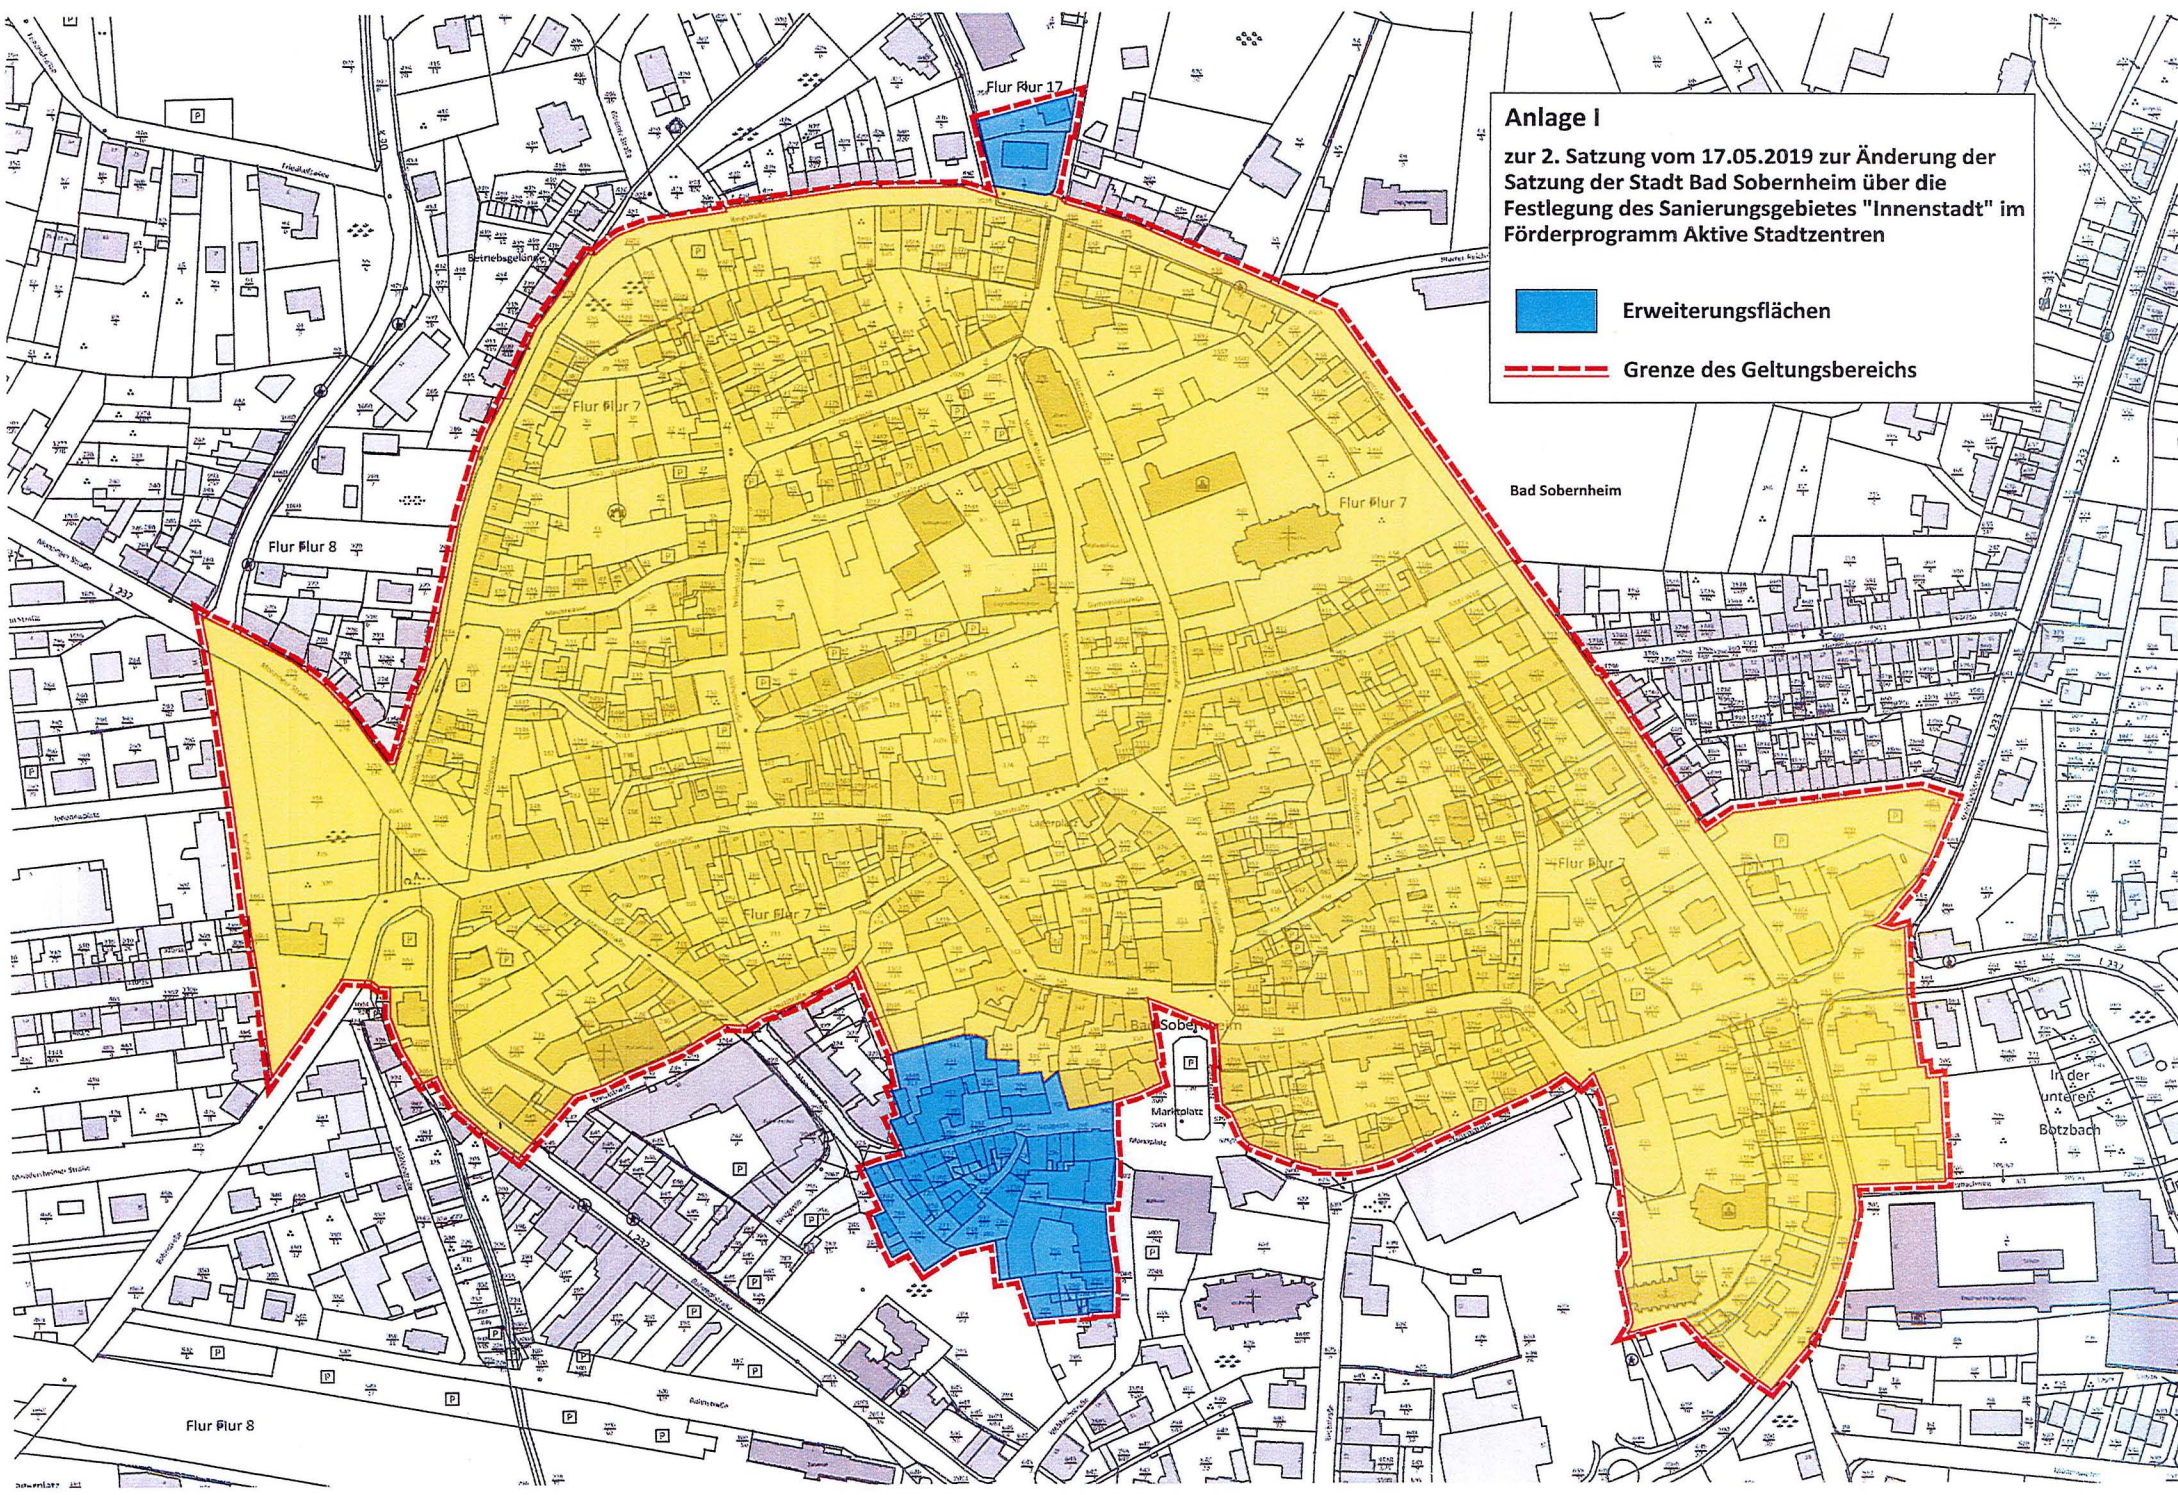

Anlage I
zur 2. Sitzung vom 17.05.2019 zur Änderung der
Satzung der Stadt Bad Sobernheim über die
Festlegung des Sanierungsgebietes "Innenstadt" im
Förderprogramm Aktive Stadtzentren

Erweiterungsflächen

Grenze des Geltungsbereichs

Bad Sobernheim

in der
unteren
Botsbach

Flur Flur 8

Sober

Marktplatz

Wörnerplatz